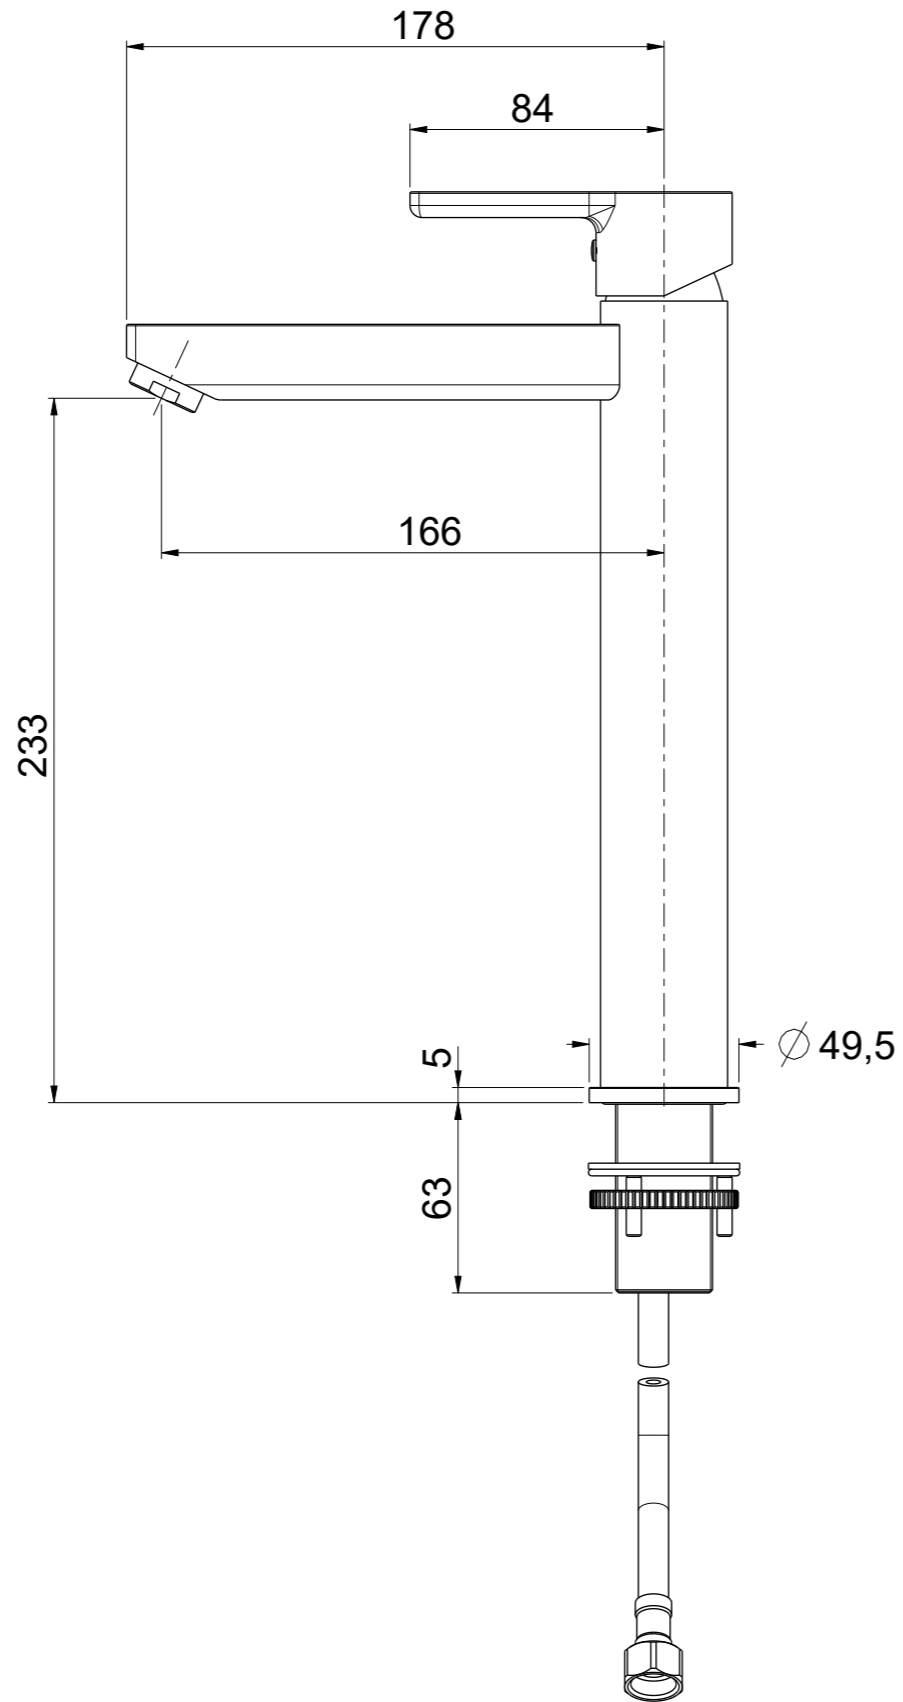

OIOLI RUBINETTERIE e-mail: mattia@oioli.com Via Pul Stretta, 10/12 28024 Gozzano (No) ITALY	DATA	23/1/2024	VERSIONE	PROGETTO	SCALA	CODICE DISEGNO	
	DISEGNATORE	B.F.	1.2		2:5	OISTLT004RO	
DESCRIZIONE							ARTICOLO
MISCELATORE LAVABO ALTO STILE							STLT004RO