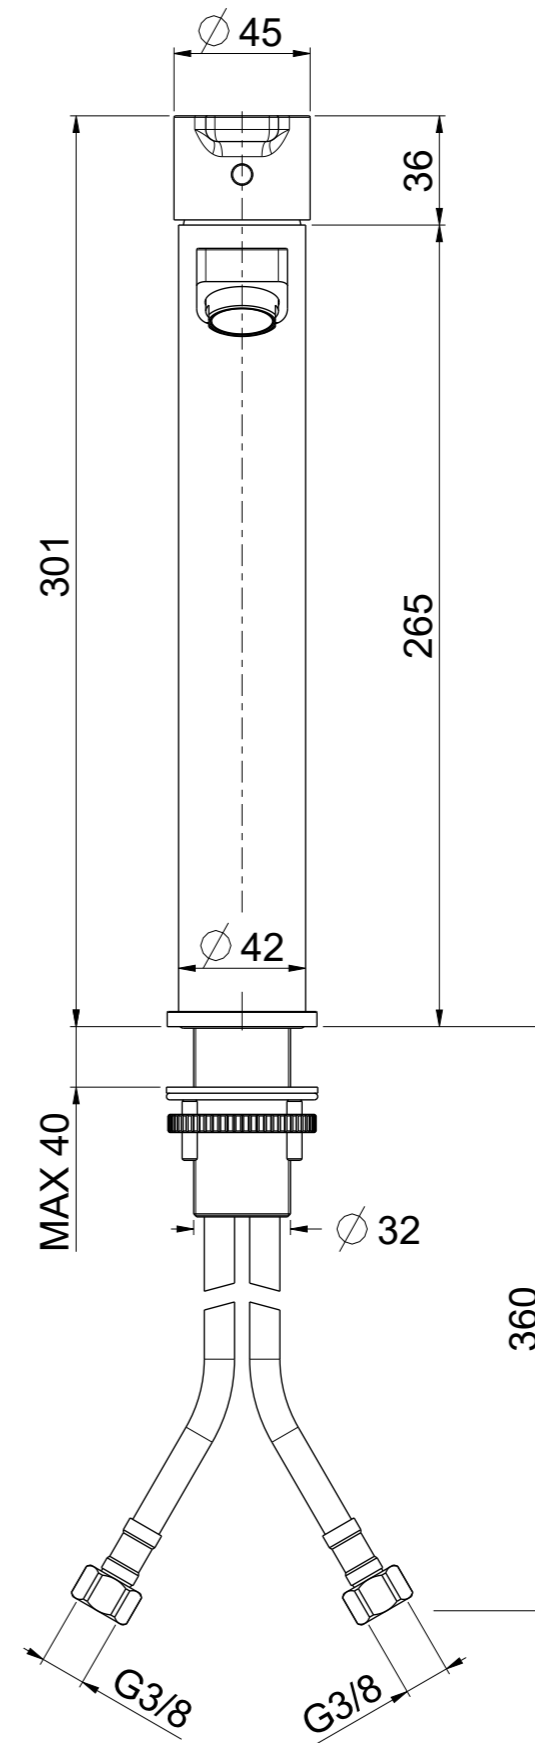

OIOLI RUBINETTERIE e-mail: mattia@oioli.com Via Pul Stretta, 10/12 28024 Gozzano (No) ITALY	DATA	23/1/2024	VERSIONE	PROGETTO	SCALA	CODICE DISEGNO	
	DISEGNATORE	B.F.	1.2		2:5	OISTLT004RO	
DESCRIZIONE							ARTICOLO
MISCELATORE LAVABO ALTO STILE							STLT004RO